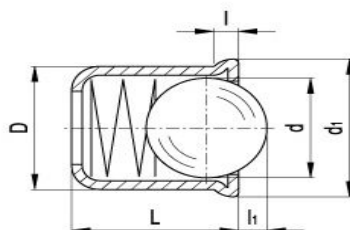

**11-2372-5441**  
**11-98843-3641**  
**vendas1@vsprod.com.br**  
**Skype: vs.vendas**

**Produtos para Industria Ltda.**

POSICIONADOR CORPO INOX

Código VS	D +0.1	L	d	d1	l	l1	N Inicial	N max.	g
VS 614-3	3	4	2.4	3.5	0.75	0.7	1.8	3.5	1
VS 614-4	4	5	3	4.6	0.9	1	2.5	6	1
VS 614-5	5	6	4	5.6	0.9	1.4	3	6.5	1
VS 614-6	6	7	5	6.5	1	1.8	5.5	11.5	1
VS 614-8	8	9	6.5	8.5	1.1	2.4	7	12.5	2
VS 614-10	10	13	8.5	11	1.7	3.3	8.5	18.5	3
VS 614-12	12	16	10	13	2.3	4	12	26.5	4