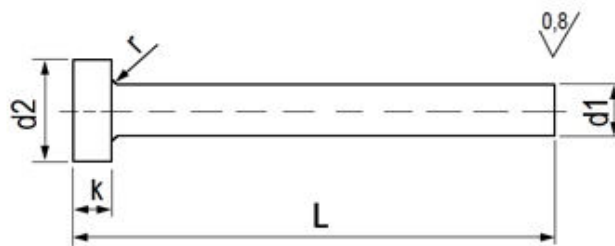

Produtos para Industria Ltda.

11-2372-5441
11-98843-3641
vendas1@vsprod.com.br
Skype: vs.vendas

EXTRATOR ISO 6751 - DIN 1530 B

Ø d1g6	1	1,5	2	2,5	3	3,5	4	5	6	8	10	12	14	16	18	20
k -0,05	2	2	2	2	3	3	3	3	5	5	5	7	7	7	7	8
d2 -0,2	3	3	4	5	6	7	4	10	12	14	16	18	22	22	24	26
r	0,2	0,2	0,2	0,3	0,3	0,3	0,3	0,3	0,5	0,5	0,5	0,8	0,8	0,8	0,8	1,0
comprimento +2,0																
100																
125																
150																
160																
175																
200																
250																
300																

Material	WS - Aço prata tungstenado
Dureza	60 ± 2 HRC
Fabricamos itens especiais de acordo com as suas especificações	
Exemplos para orçamento / pedido : d1 x L	